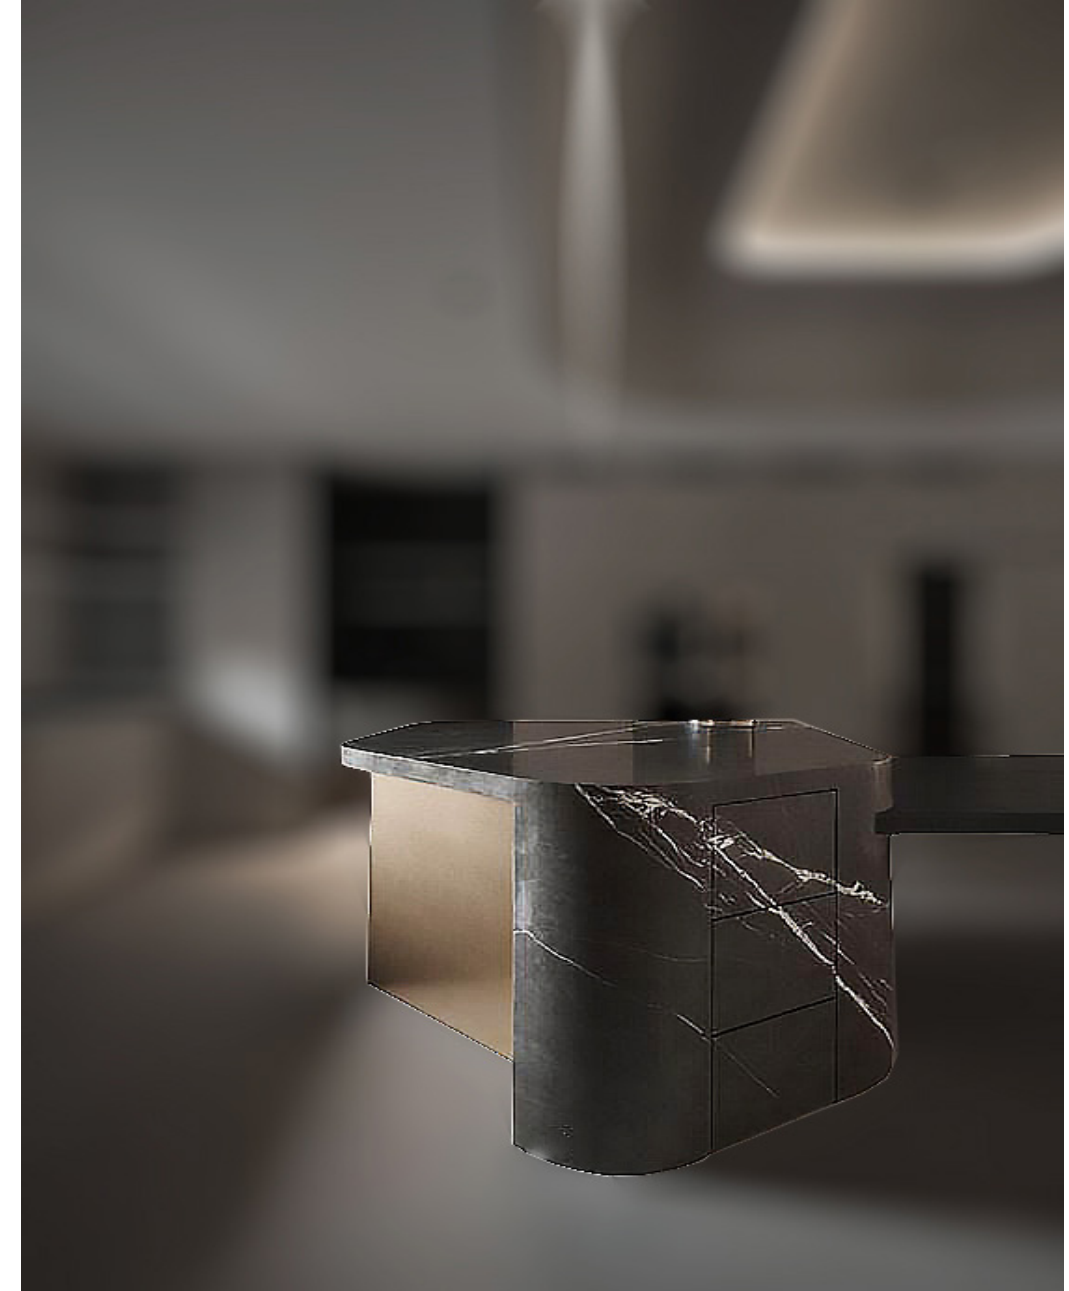

Shaded Nook